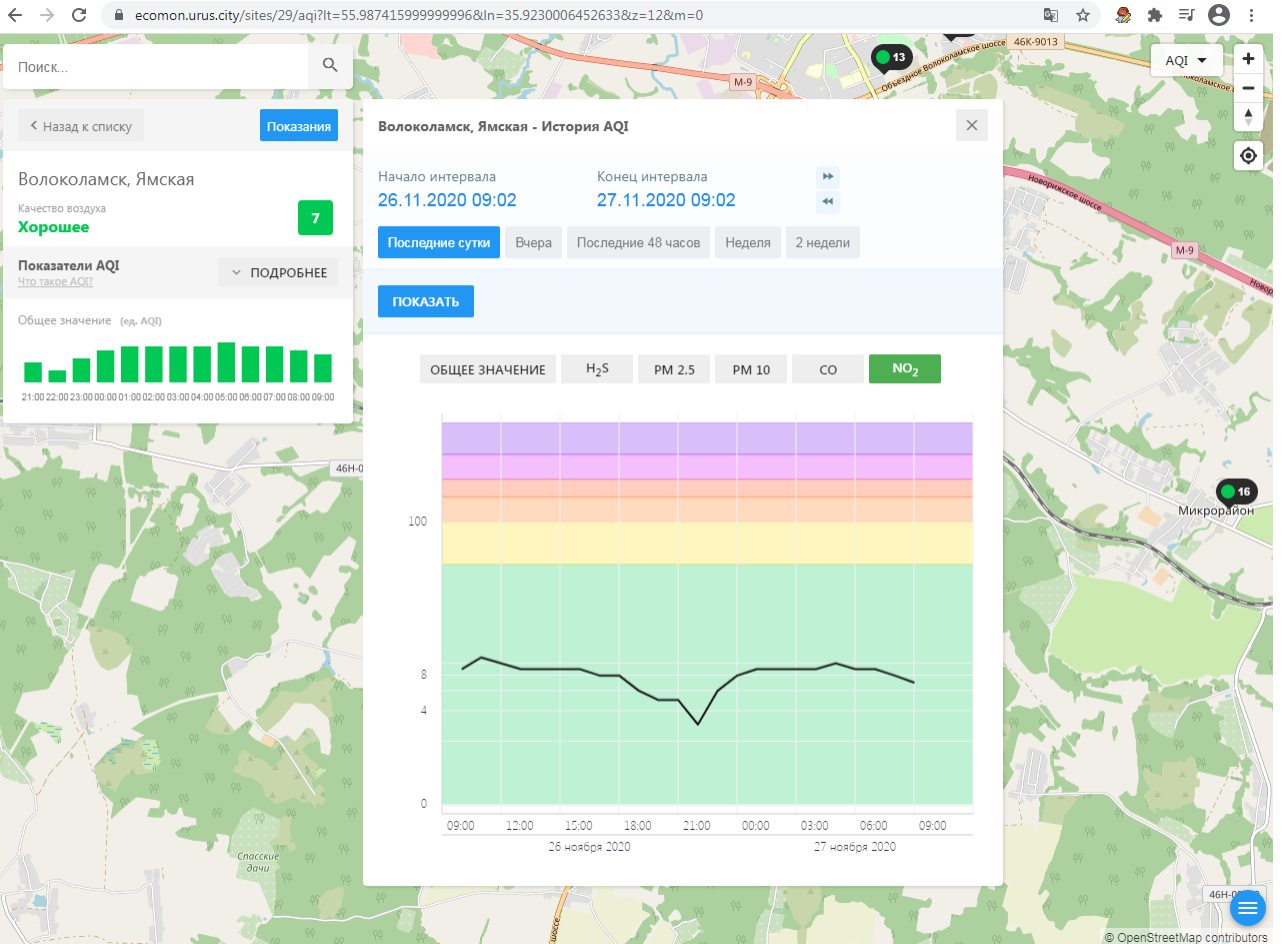

Общее значение (ед. AQI)

Время	Общее значение (ед. AQI)
21:00	7
22:00	7
23:00	7
00:00	7
01:00	7
02:00	7
03:00	7
04:00	7
05:00	7
06:00	7
07:00	7
08:00	7
09:00	7

Волоколамск, Ямская - История AQI

Начало интервала: 26.11.2020 09:02

Конец интервала: 27.11.2020 09:02

Последние сутки | Вчера | Последние 48 часов | Неделя | 2 недели

ПОКАЗАТЬ

ОБЩЕЕ ЗНАЧЕНИЕ | H₂S | PM 2.5 | **PM 10** | CO | NO₂

Время	Общее значение	H ₂ S	PM 2.5	PM 10	CO	NO ₂
09:00 (26.11.2020)	7	0	0	7	0	0
12:00	7	0	0	7	0	0
15:00	7	0	0	7	0	0
18:00	7	0	0	7	0	0
21:00	7	0	0	7	0	0
00:00	7	0	0	7	0	0
03:00	7	0	0	7	0	0
06:00	7	0	0	7	0	0
09:00 (27.11.2020)	7	0	0	7	0	0

© OpenStreetMap contributors

ecomon.urus.city/sites/30/aqi?lt=55.985682&ln=35.993631645265054&z=12&m=0

Поиск...

Волоколамск, Нелидово

Качество воздуха **Хорошее** 16

Показатели AQI [Что такое AQI?](#) ^ СКРЫТЬ

Общее значение (ед. AQI)

H₂S Сероводород (ед. AQI)

PM 2.5 Взвешенные частицы (ед. AQI)

PM 10 Взвешенные частицы (ед. AQI)

CO Оксид углерода (ед. AQI)

Волоколамск, Нелидово - История AQI

Начало интервала: 26.11.2020 09:03 Конец интервала: 27.11.2020 09:03