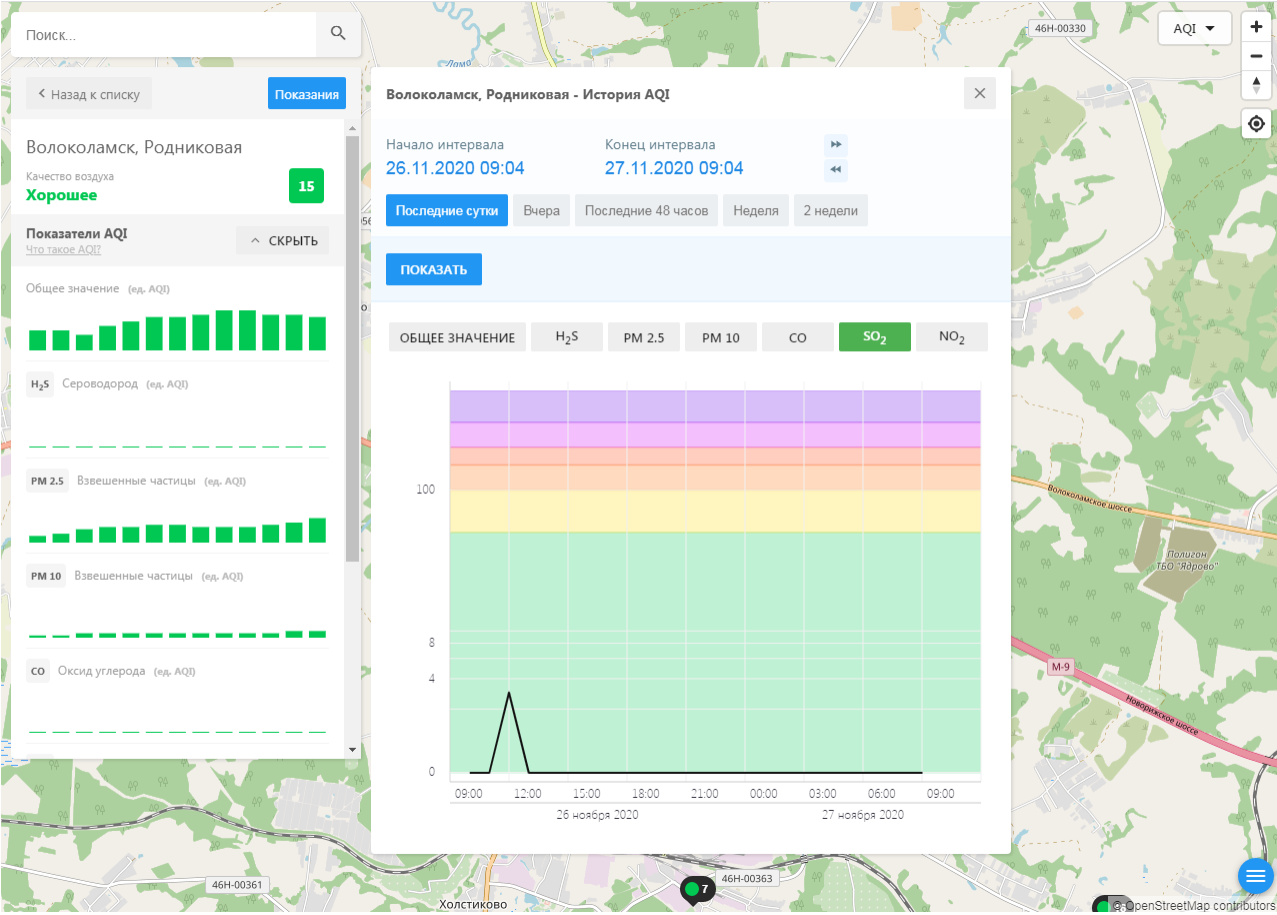

Поиск..

← Назад к списку **Показания**

Волоколамск, Родниковая
 Качество воздуха **15**
Хорошее

Показатели AQI **↑ СКРЫТЬ**
 Что такое AQI?

Общее значение (ед. AQI)

H₂S Сероводород (ед. AQI)

PM 2.5 Взвешенные частицы (ед. AQI)

PM 10 Взвешенные частицы (ед. AQI)

CO Оксид углерода (ед. AQI)

Волоколамск, Родниковая - История AQI

Начало интервала: 26.11.2020 09:04 Конец интервала: 27.11.2020 09:04

Последние сутки Вчера Последние 48 часов Неделя 2 недели

ПОКАЗАТЬ

ОБЩЕЕ ЗНАЧЕНИЕ H₂S PM 2.5 PM 10 **CO** SO₂ NO₂

100
8
4
0

09:00 12:00 15:00 18:00 21:00 00:00 03:00 06:00 09:00

26 ноября 2020 27 ноября 2020

46Н-00361 Холстиково 46Н-00363 Волоколамское шоссе М-9 Волоколамское шоссе Полигон ТБО "Ярково" Волоколамское шоссе

OpenStreetMap contributors

ecomon.urus.city/sites/31/aqi?lt=56.03041099999999&ln=35.945793645264985&z=12&m=0

Поиск..

← Назад к списку **Показания**

Волоколамск, Родниковая

Качество воздуха **15**
Хорошее

Показатели AQI Что такое AQI? ^ СКРЫТЬ