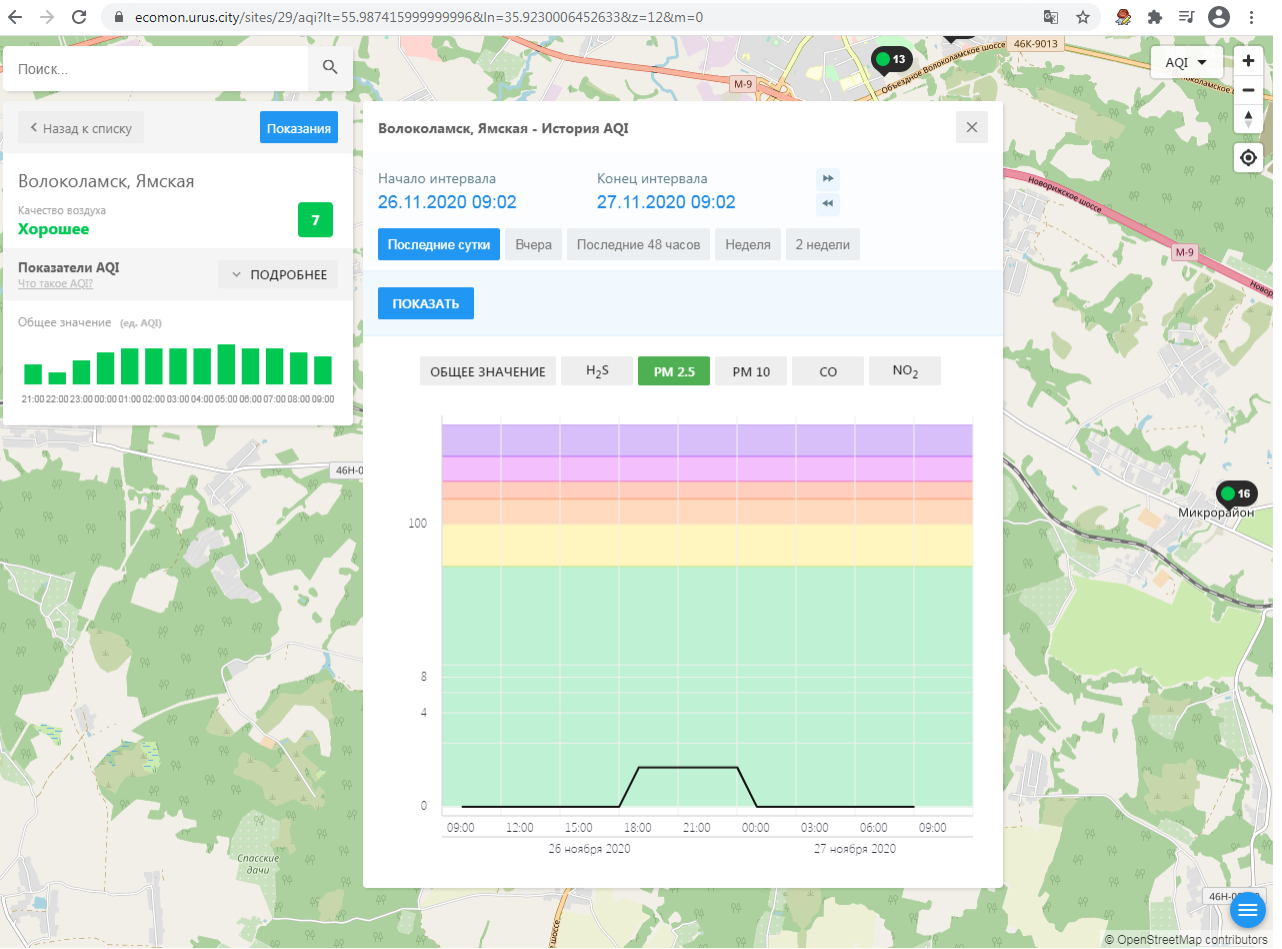

Время	Общее значение (ед. AQI)
21:00	7
22:00	7
23:00	7
00:00	7
01:00	7
02:00	7
03:00	7
04:00	7
05:00	7
06:00	7
07:00	7
08:00	7
09:00	7

Волоколамск, Ямская - История AQI

Начало интервала: 26.11.2020 09:02

Конец интервала: 27.11.2020 09:02

Последние сутки | Вчера | Последние 48 часов | Неделя | 2 недели

ПОКАЗАТЬ

ОБЩЕЕ ЗНАЧЕНИЕ | **H₂S** | PM 2.5 | PM 10 | CO | NO₂

Время	Общее значение	H ₂ S	PM 2.5	PM 10	CO	NO ₂
09:00 (26.11.2020)	7	0	0	0	0	0
12:00 (26.11.2020)	7	0	0	0	0	0
15:00 (26.11.2020)	7	0	0	0	0	0
18:00 (26.11.2020)	7	0	0	0	0	0
21:00 (26.11.2020)	7	0	0	0	0	0
00:00 (27.11.2020)	7	0	0	0	0	0
03:00 (27.11.2020)	7	0	0	0	0	0
06:00 (27.11.2020)	7	0	0	0	0	0
09:00 (27.11.2020)	7	0	0	0	0	0

© OpenStreetMap contributors

ecomon.urus.city/sites/29/aqi?lt=55.987415999999996&ln=35.9230006452633&z=12&m=0

Поиск..

Волоколамск, Ямская

Качество воздуха **7**

Хорошее

Показатели AQI

Что такое AQI? ПОДРОБНЕЕ

Общее значение (ед. AQI)

Время	Общее значение (ед. AQI)
21:00	7
22:00	7
23:00	7
00:00	7
01:00	7
02:00	7
03:00	7
04:00	7
05:00	7
06:00	7
07:00	7
08:00	7
09:00	7

Волоколамск, Ямская - История AQI

Начало интервала: 26.11.2020 09:02