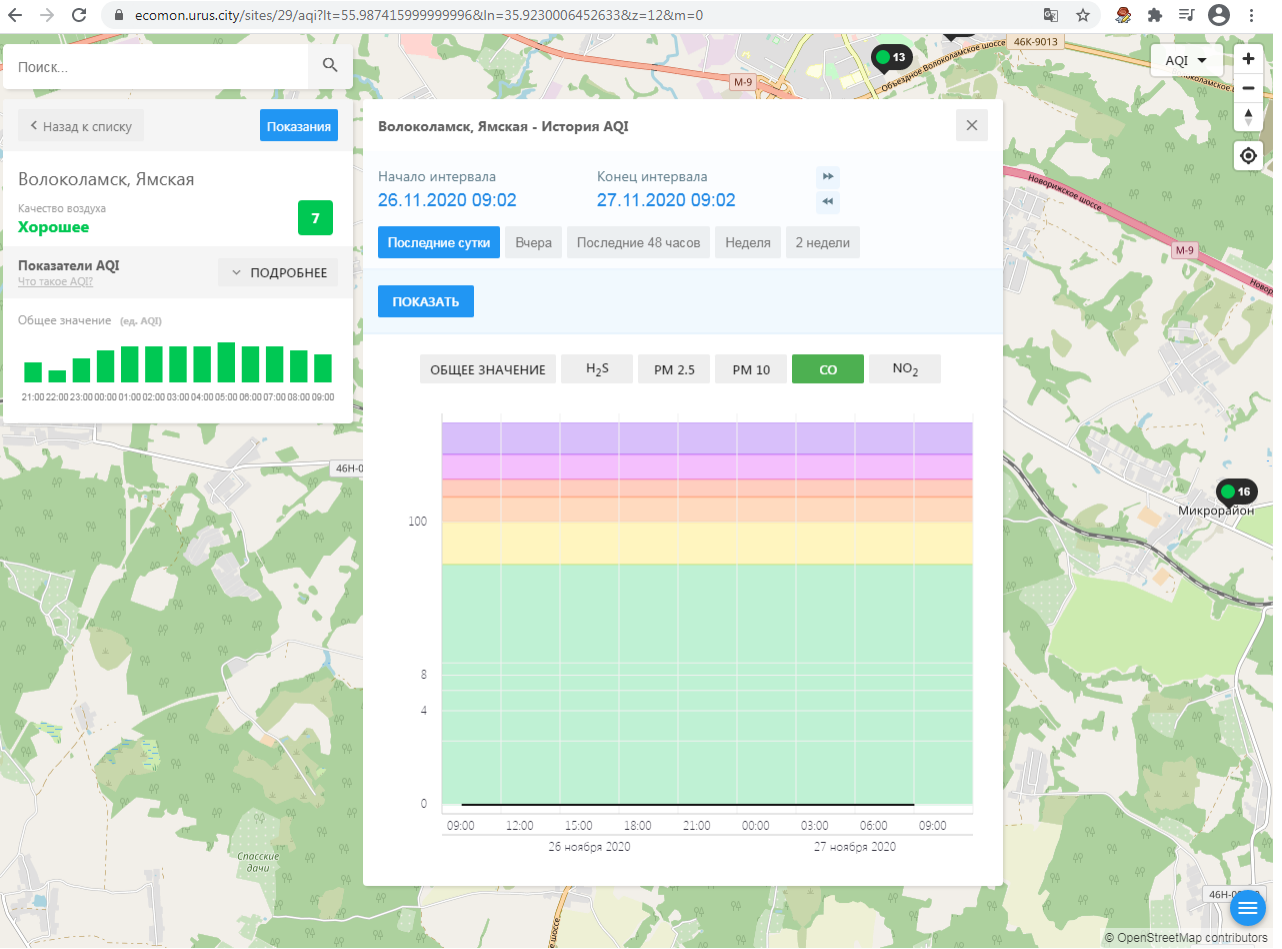

Общее значение (ед. AQI)

Время	Общее значение (ед. AQI)
21:00	7
22:00	7
23:00	7
00:00	7
01:00	7
02:00	7
03:00	7
04:00	7
05:00	7
06:00	7
07:00	7
08:00	7
09:00	7

Волоколамск, Ямская - История AQI

Начало интервала: 26.11.2020 09:02

Конец интервала: 27.11.2020 09:02

Последние сутки | Вчера | Последние 48 часов | Неделя | 2 недели

ПОКАЗАТЬ

ОБЩЕЕ ЗНАЧЕНИЕ | H₂S | PM 2.5 | **PM 10** | CO | NO₂

Время	Общее значение	H ₂ S	PM 2.5	PM 10	CO	NO ₂
09:00 (26.11.2020)	7	0	0	7	0	0
12:00	7	0	0	7	0	0
15:00	7	0	0	7	0	0
18:00	7	0	0	7	0	0
21:00	7	0	0	7	0	0
00:00	7	0	0	7	0	0
03:00	7	0	0	7	0	0
06:00	7	0	0	7	0	0
09:00 (27.11.2020)	7	0	0	7	0	0

© OpenStreetMap contributors

ecomon.urus.city/sites/30/aqi?lt=55.985682&ln=35.993631645265054&z=12&m=0

Поиск...

Волоколамск, Нелидово

Качество воздуха **Хорошее** 16

Показатели AQI [Что такое AQI?](#) ^ СКРЫТЬ

Общее значение (ед. AQI)

H₂S Сероводород (ед. AQI)

PM 2.5 Взвешенные частицы (ед. AQI)

PM 10 Взвешенные частицы (ед. AQI)

CO Оксид углерода (ед. AQI)

Волоколамск, Нелидово - История AQI

Начало интервала: 26.11.2020 09:03 Конец интервала: 27.11.2020 09:03